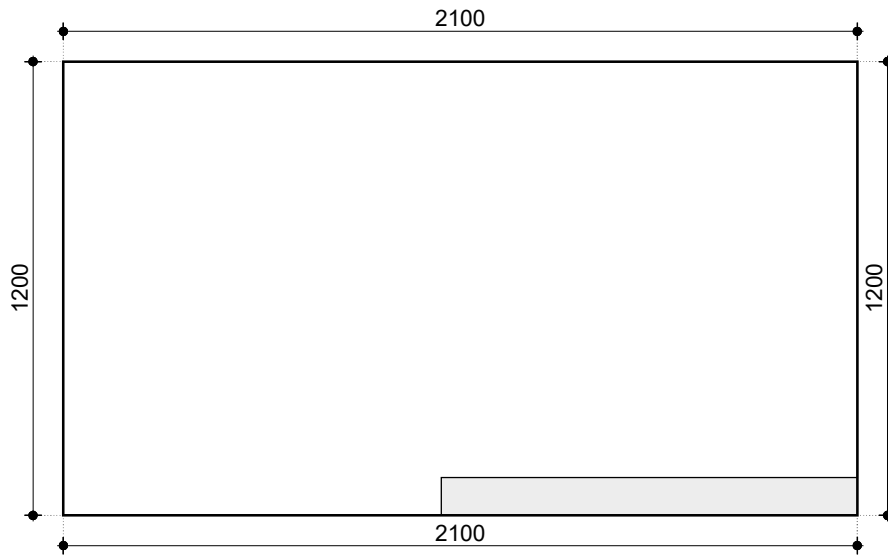

Plafond

VISCOFT®

Project:	Langebeek badkamer (klein)
Naam:	
Adres:	
Stad:	
Schaal:	1/20
Datum: 5-6-2026	Pagina 10