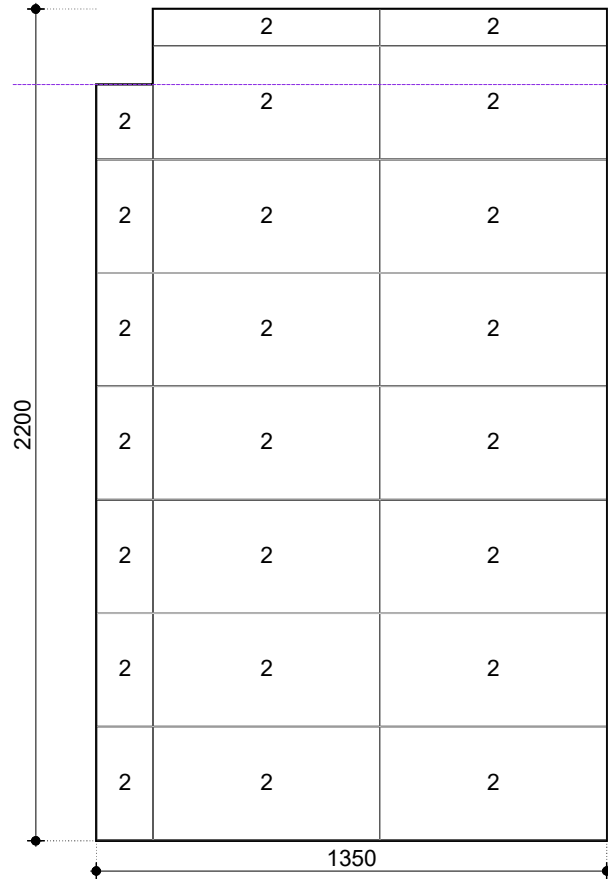

Muur 1

2

Panaria
Ceramica

APG-SD30
598 x 298

VISOFT®

Project:	Langebeek badkamer (klein)
Naam:	
Adres:	
Stad:	
Schaal:	1/20
Datum: 5-6-2026	Pagina 11