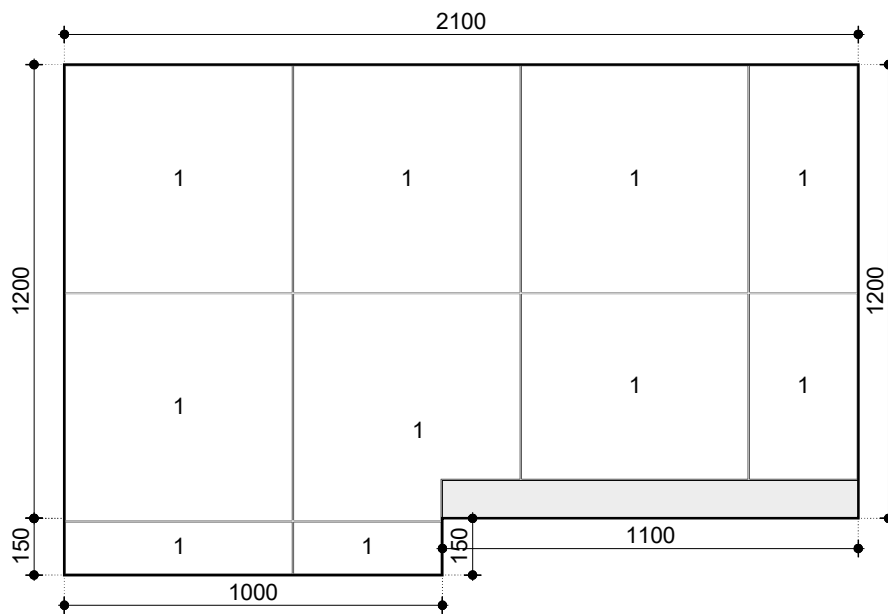

Vloer

1

REVOIR PARIS

CUIVRE 60X60

600 x 600

VISOFT®

Project:	Langebeek badkamer (klein)
Naam:	
Adres:	
Stad:	
Schaal:	1/20
Datum: 5-6-2026	Pagina 9