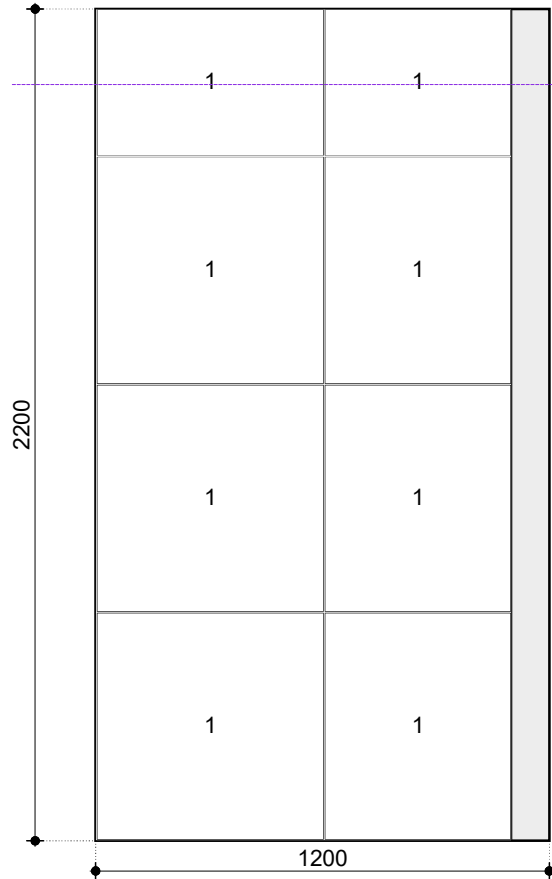

## Ruimte informatie

Basis oppervlak	2,67 m <sup>2</sup>
Omtrek	6,60 m
Inhoud	5,54 m <sup>3</sup>
Hoogte	2,20 m

# Muur 2

2

Panaria  
Ceramica

APG-SD30  
598 x 298

VISOFT®

Project:	Langebeek badkamer (klein)
Naam:	
Adres:	
Stad:	
Schaal:	1/20
Datum: 5-6-2026	Pagina 12

# Muur 3

1

REVOIR PARIS

CUIVRE 60X60

600 x 600

VISCFT®

Project:	Langebeek badkamer (klein)	
Naam:		
Adres:		
Stad:		
Schaal:	1/20	
Datum: 5-6-2026		Pagina 13