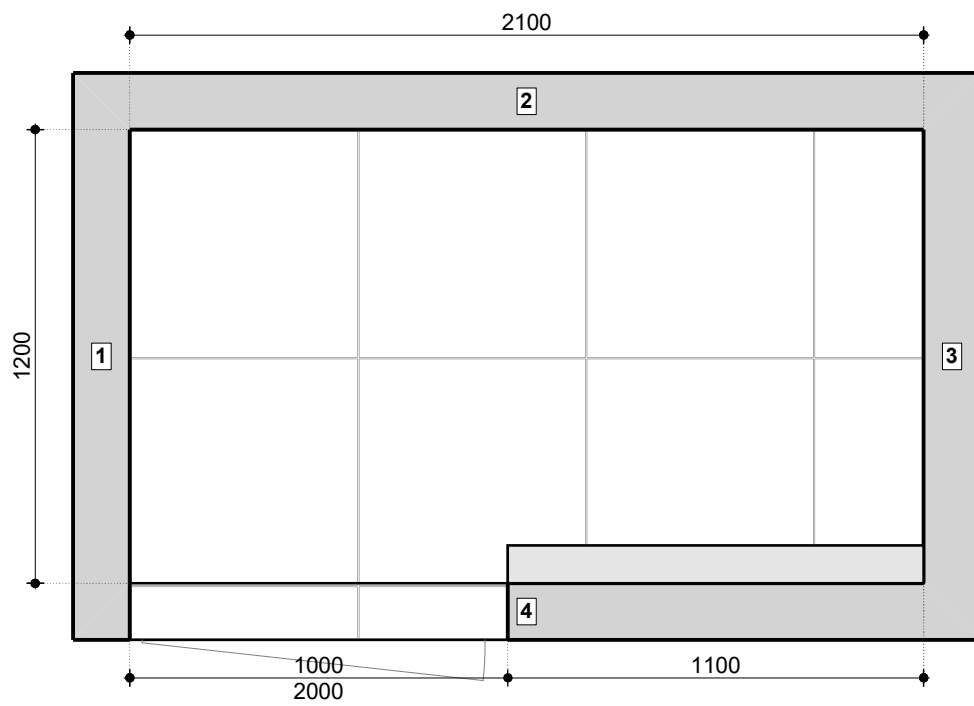

Plattegrond

Project:	Langebeek badkamer (klein)
Naam:	
Adres:	
Stad:	
Schaal:	1/20
Datum: 5-6-2026	Pagina 1