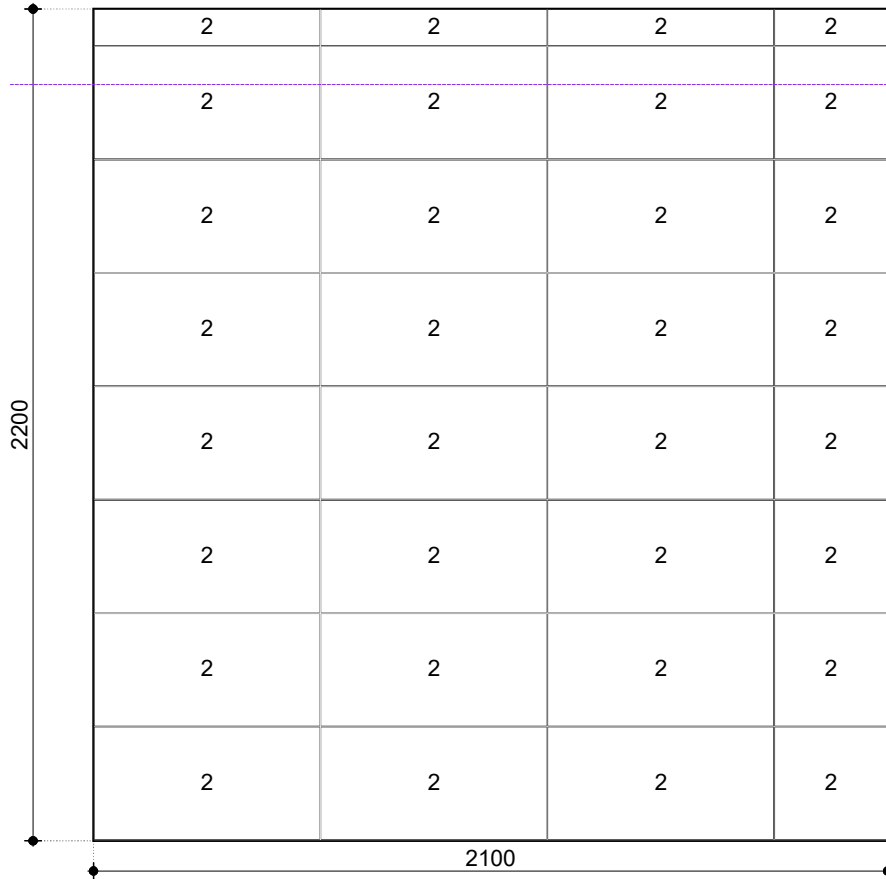

Muur 2

2

Panaria
Ceramica

APG-SD30
598 x 298

VISOFT®

Project:	Langebeek badkamer (klein)
Naam:	
Adres:	
Stad:	
Schaal:	1/20
Datum: 5-6-2026	Pagina 12