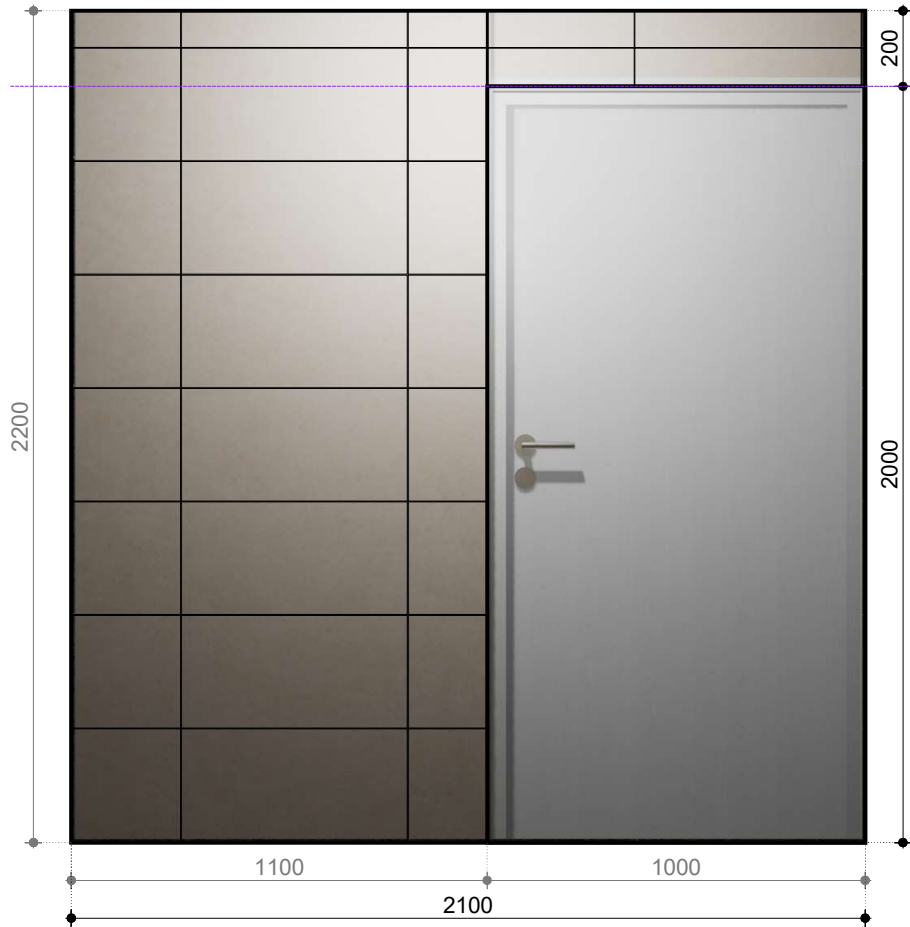

Doorsnede D - D

Project:	Langebeek badkamer (klein)
Naam:	
Adres:	
Stad:	
Schaal:	1/20
Datum: 5-6-2026	Pagina 8